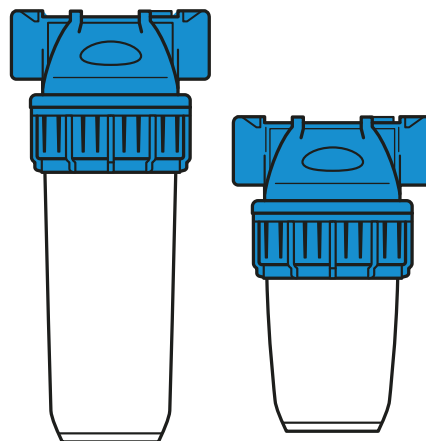

# CONTENITORE 3 PEZZI

Contenitore universale  
per alimenti. Adatto ad usi  
domestici ed industriali.

Testa in polimero

La ghiera permette  
una chiusura ermetica

Vaso in PET.  
Disponibile anche  
in altri materiali

# COMPATTO E VERSATILE

Oggetto poco ingombrante, occupa gli stessi spazi dei contenitori 2P e ne condivide anche accessori (chiave e spanna).

**ALTEZZA:** 5" 7" 9"¾  
**ATTACCHI:** ½" ¾" 1" ¼" JG

Diverse opzioni per soddisfare le esigenze del mercato. È disponibili anche nelle versioni: **duplex e triplex**.

## TRE MODELLI DI TESTE

INSERTI IN OTTONE

ATTACCO  
¼" FILETTATO

ATTACCO  
JOHN GUEST