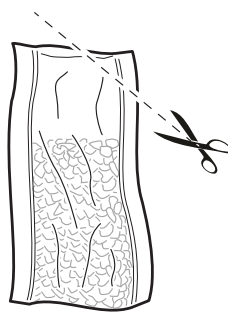

ISTRUZIONE DI MONTAGGIO ASSEMBLY INSTRUCTIONS

1

2

3

4

5

6

ISTRUZIONE DI INSTALLAZIONE INSTRUCTION FOR INSTALLATION

A

B

Silicone
Sylicone

Paste
Pastes

Teflon

C

Installazione sconsigliata.
Not recommended installation.

D

Installazione ideale: ruotare il vaso in senso orario
per sostituire la cartuccia.
Recommended installation: turn clock wise to remove.