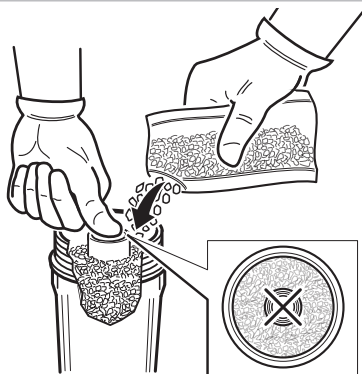

ISTRUZIONE DI MONTAGGIO ASSEMBLY INSTRUCTIONS

1

2

3

4

5

6

ISTRUZIONE DI INSTALLAZIONE INSTRUCTION FOR INSTALLATION

A

B

Silicone
Sylicone

Paste
Pastes

Teflon

C

Installazione sconsigliata.
Not recommended installation.

D

Installazione ideale: ruotare il vaso in senso orario
per sostituire la cartuccia.
Recommended installation: turn clock wise to remove.