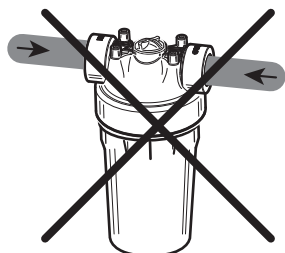

A

B

Silicone
Sylicone

Paste
Pastes

Teflon

C

Installazione sconsigliata.
Not recommended installation.

D

Installazione ideale: ruotare il vaso in senso orario
per sostituire la cartuccia.
Recommended installation: turn clock wise to remove.